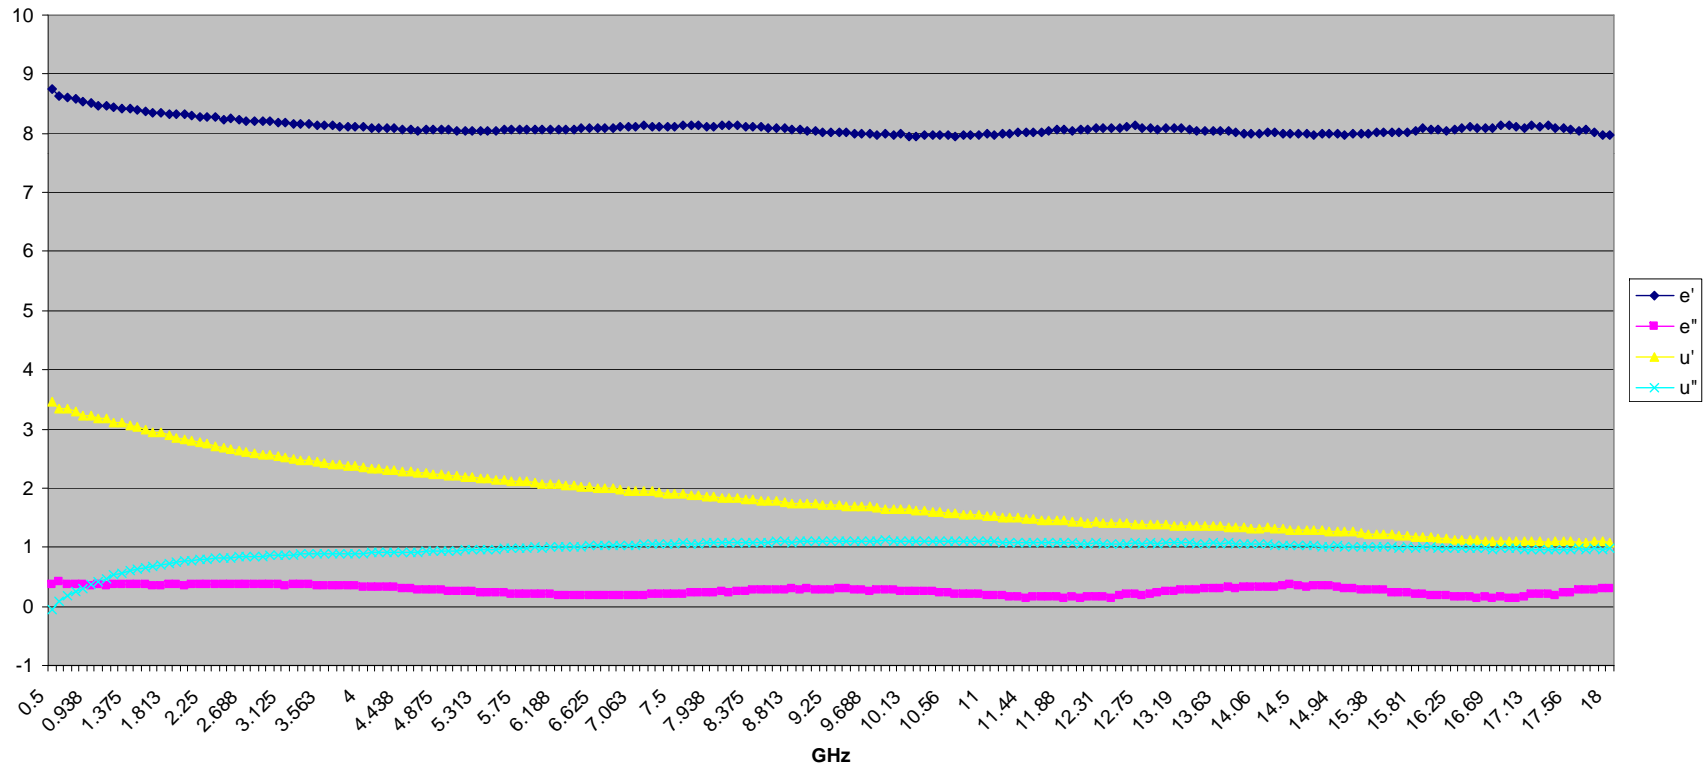

WT-PPIG

WT-PPIG