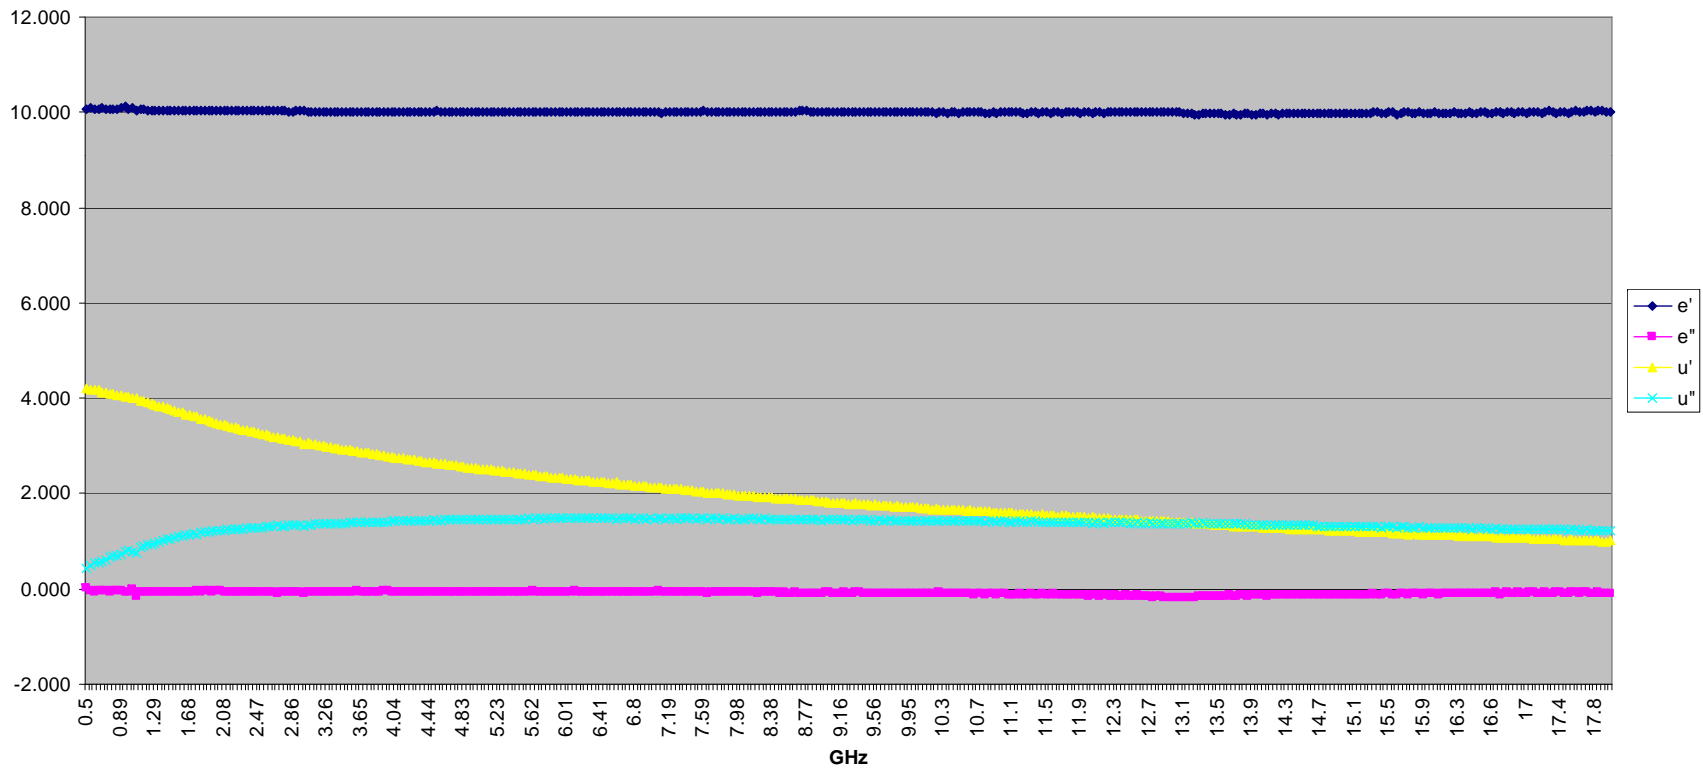

WT-KPIG

WT-KPIG