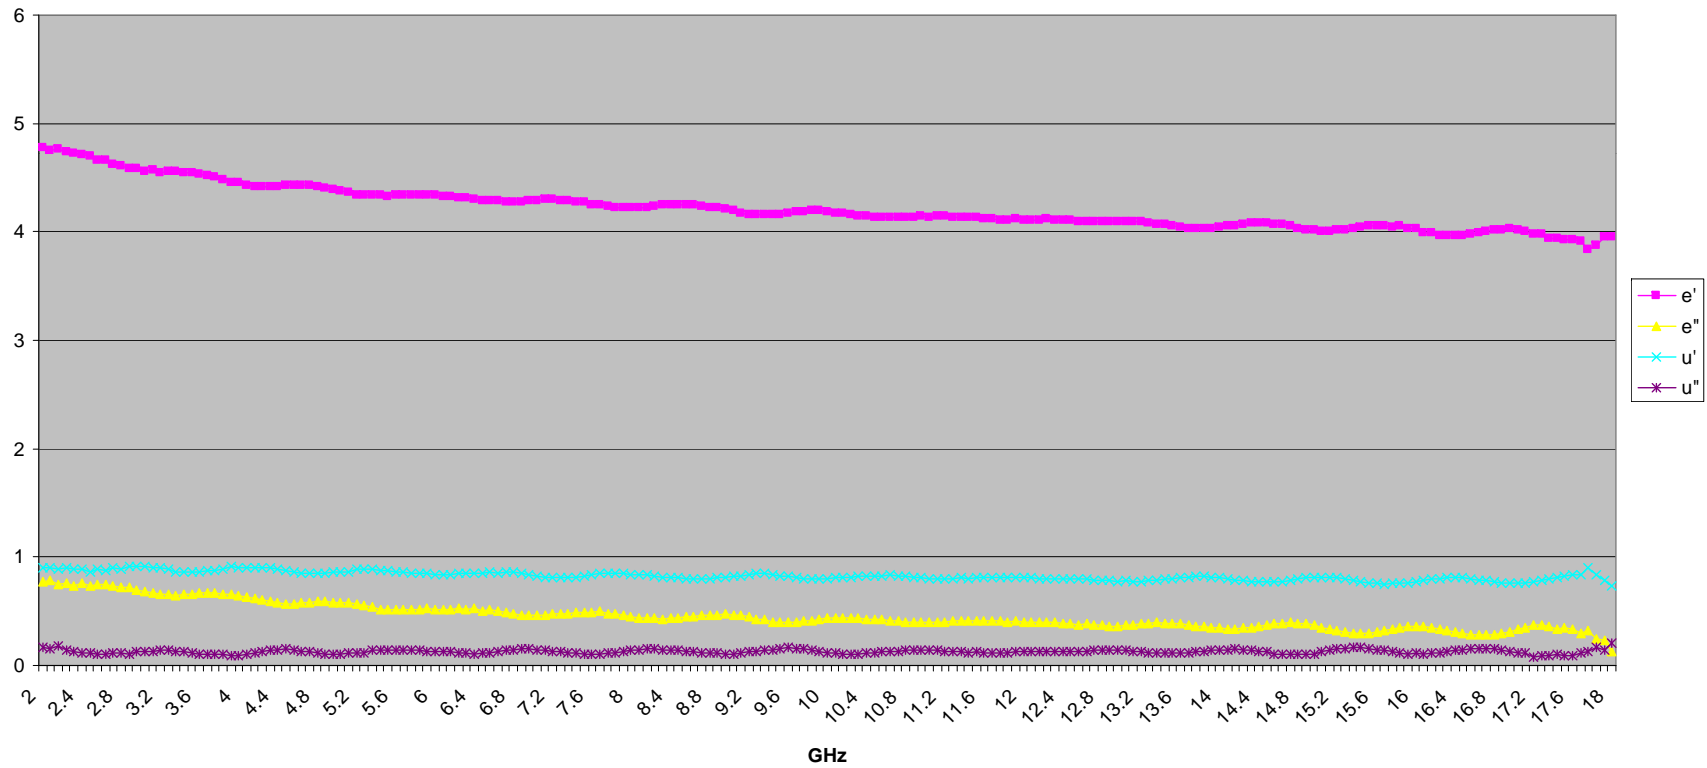

Antenna Coupler

10880