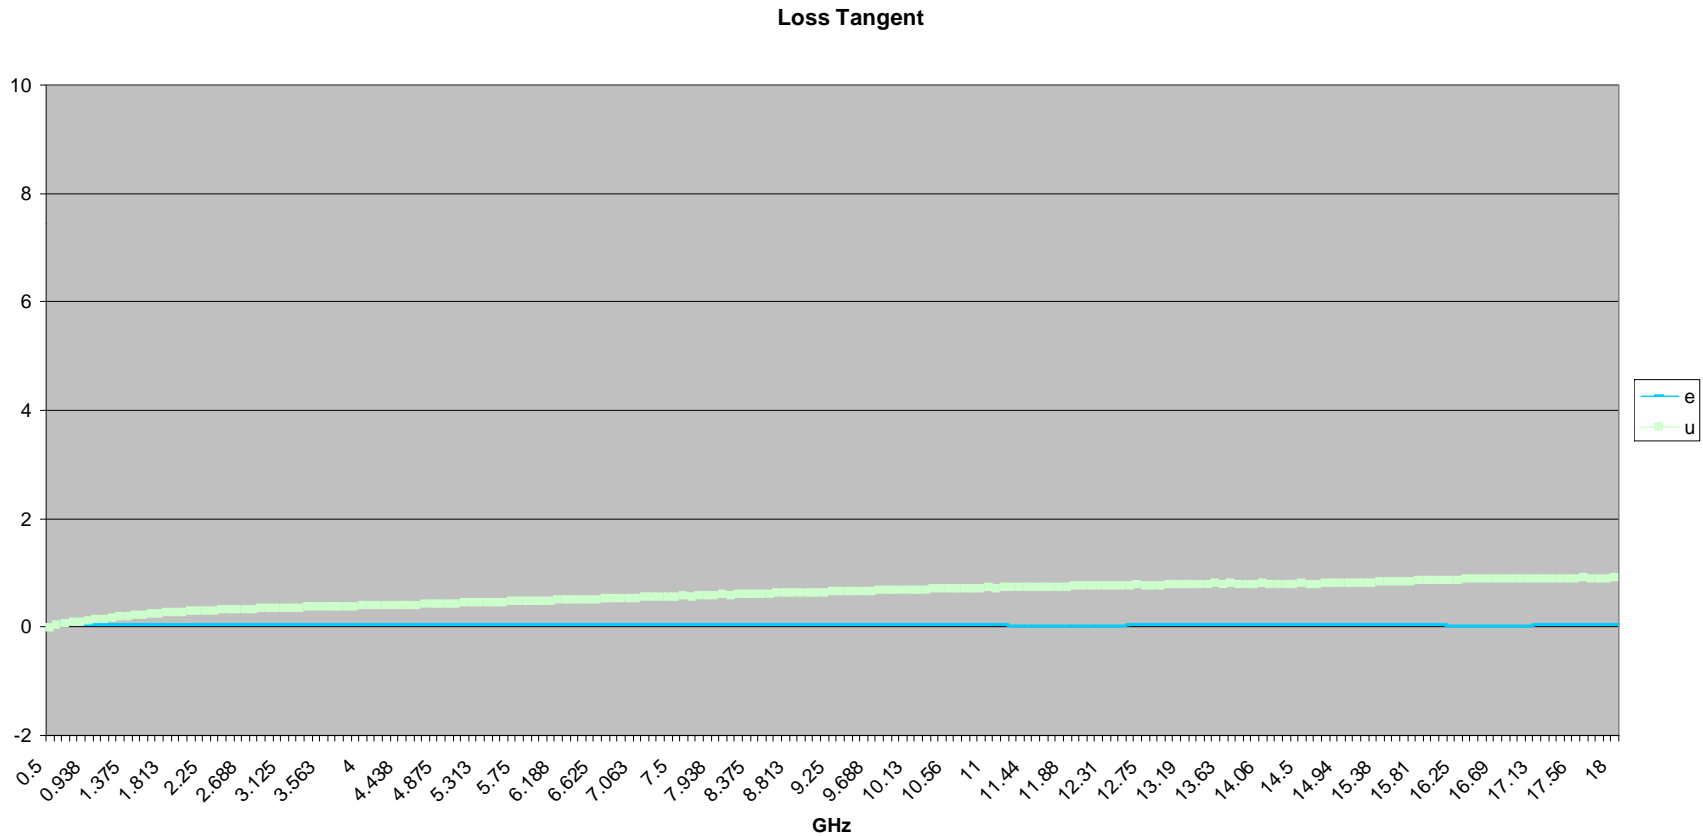

WT-PPIG Loss Tangent