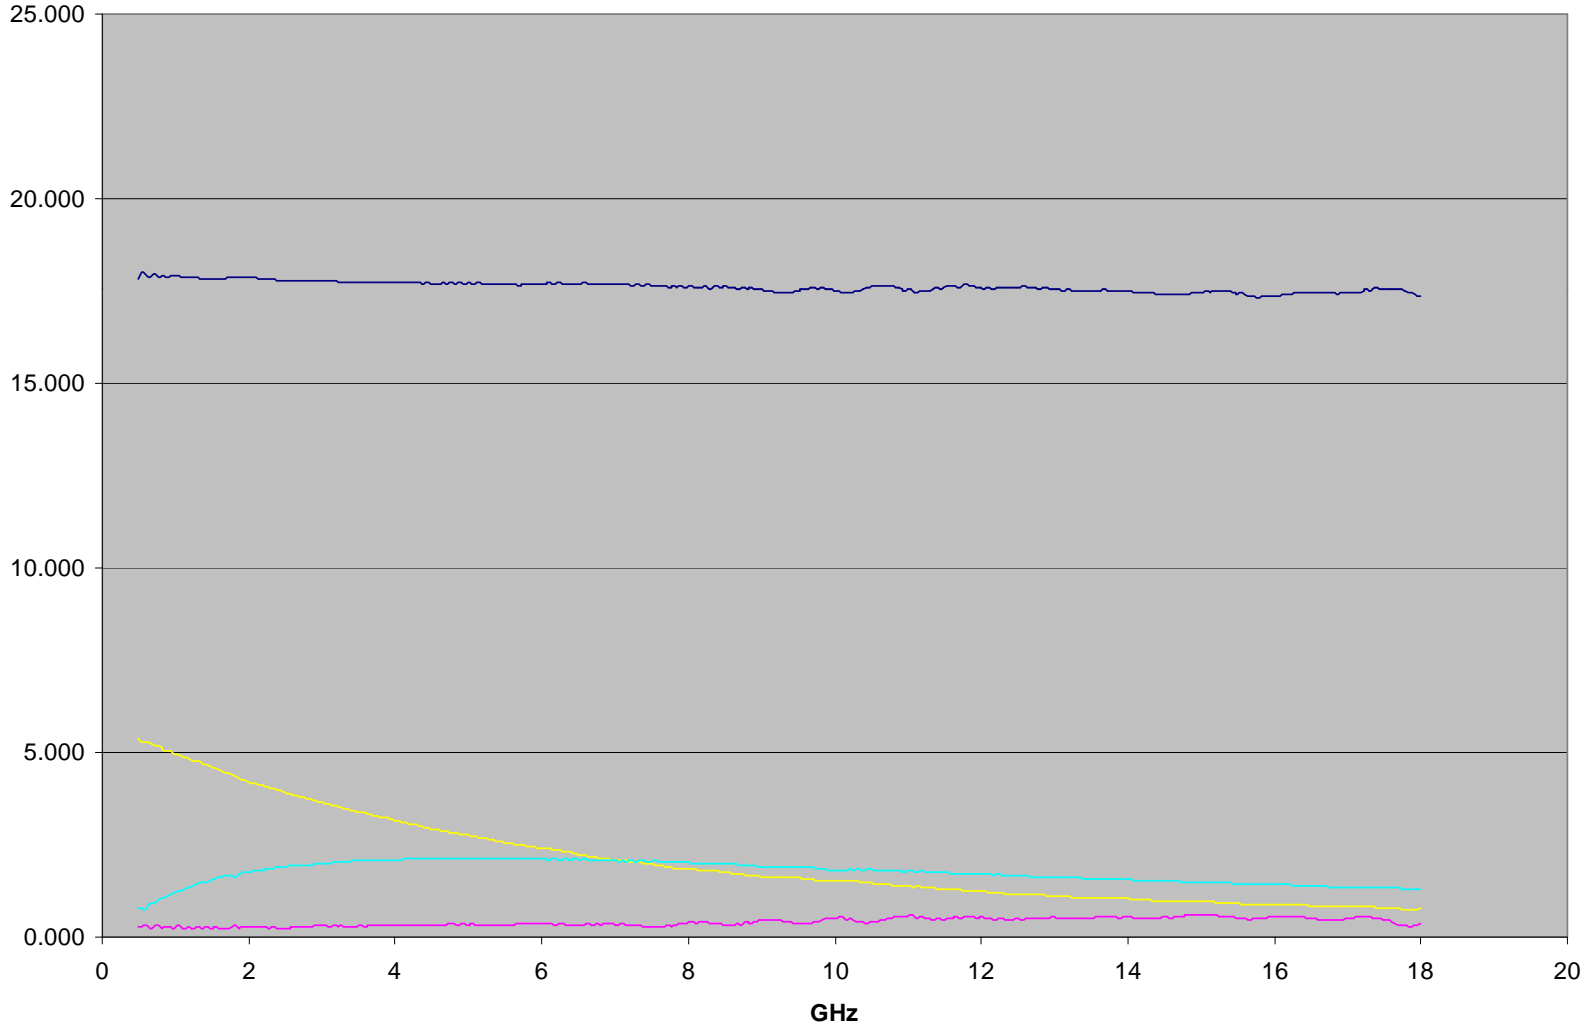

1281 Silicone Sheet