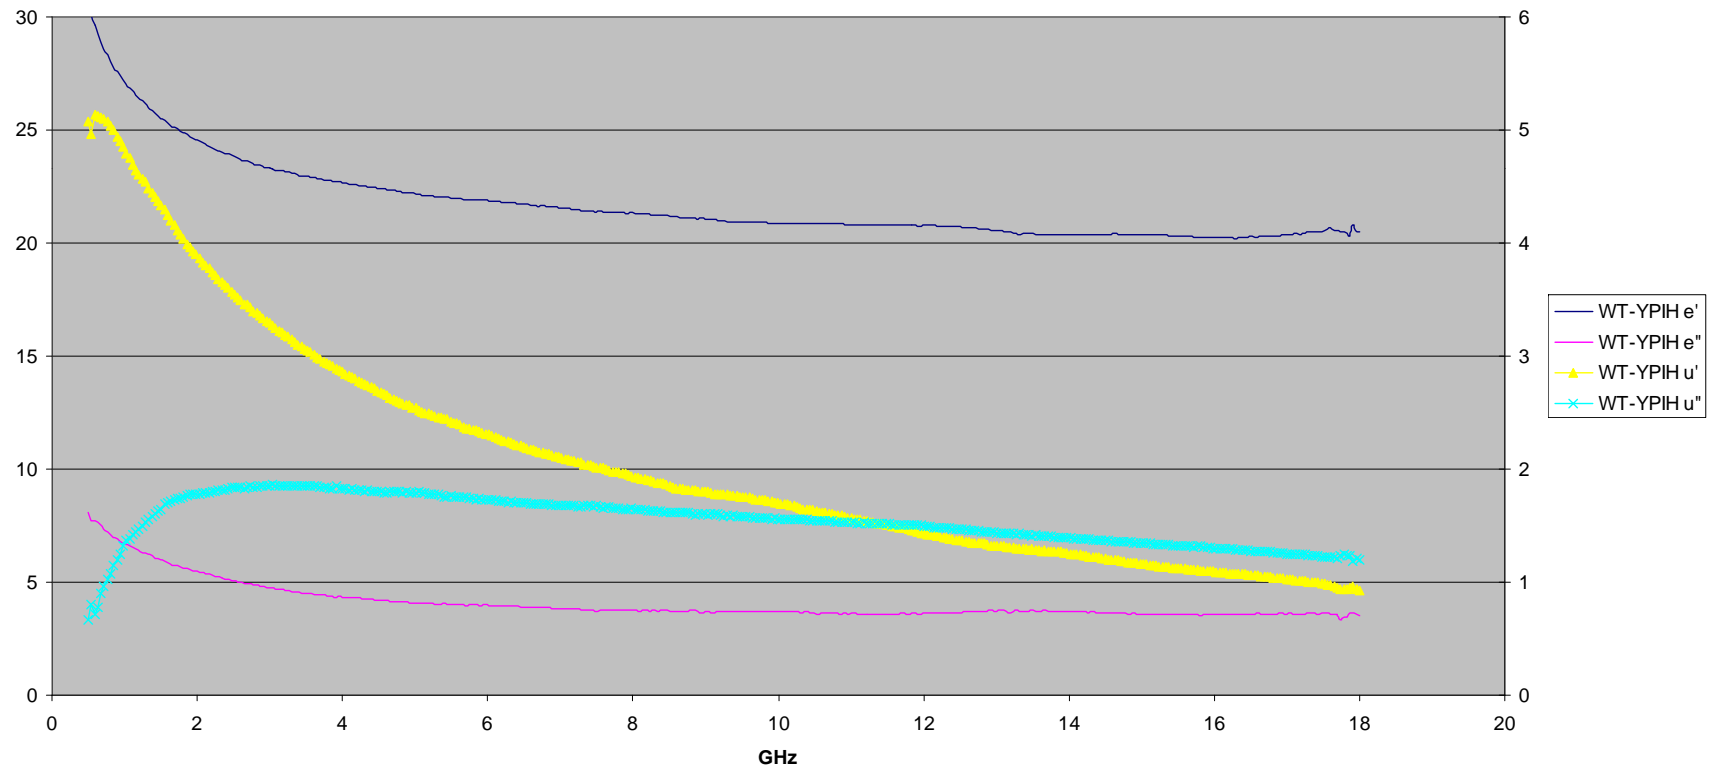

WT-YPIH

WT-YPIH